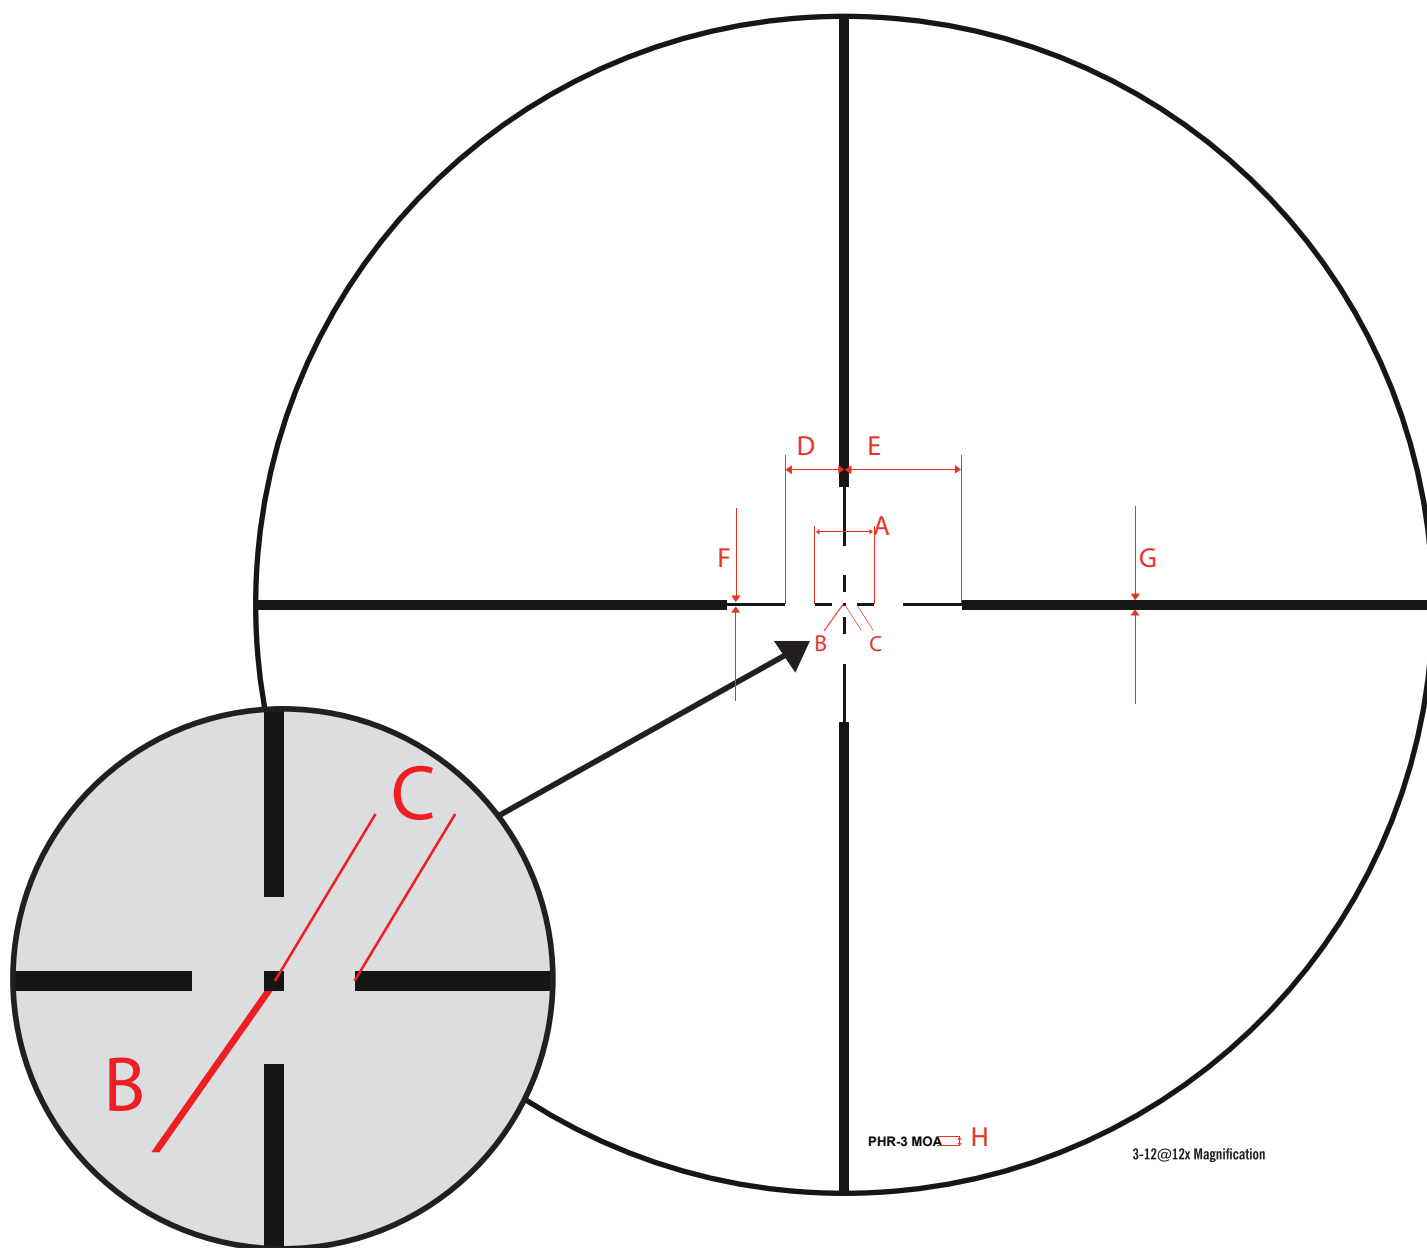

PHR3 RETICLE

3-12@12x Magnification

	DIMENSIONS
A	5 MOA
B	0.25 MOA
C	1.1 MOA
D	5 MOA
E	10 MOA
F	0.18 MOA
G	0.8 MOA
H	0.8 MOA

PHR3 RETICLE

3-9X40@9x Magnification

	DIMENSIONS
A	5 MOA
B	0.25 MOA
C	1.1 MOA
D	5 MOA
E	10 MOA
F	0.2 MOA
G	1.0 MOA
H	0.8 MOA

PHR3 RETICLE

ILLUMINATION PATTERN