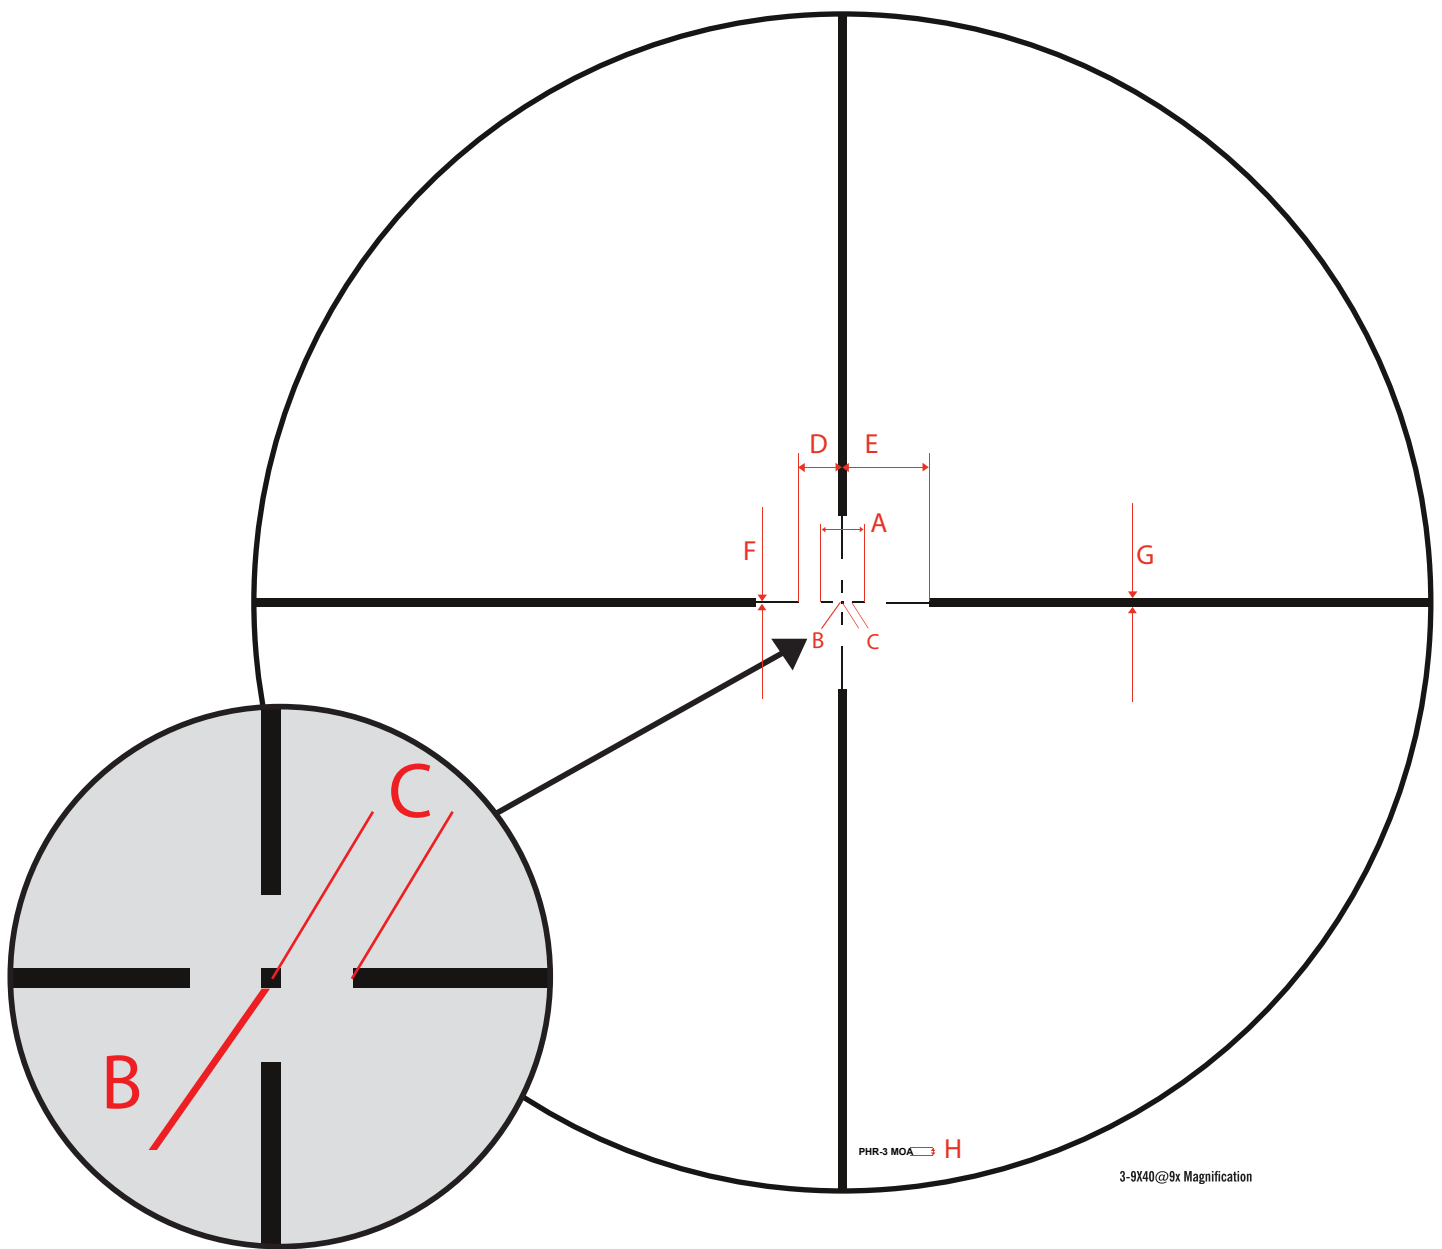

PHR3 RETICLE

3-12@12x Magnification

	DIMENSIONS
A	5 MOA
B	0.25 MOA
C	1.1 MOA
D	5 MOA
E	10 MOA
F	0.18 MOA
G	0.8 MOA
H	0.8 MOA

PHR3 RETICLE

3-9X40@9x Magnification

	DIMENSIONS
A	5 MOA
B	0.25 MOA
C	1.1 MOA
D	5 MOA
E	10 MOA
F	0.2 MOA
G	1.0 MOA
H	0.8 MOA

PHR3 RETICLE

ILLUMINATION PATTERN